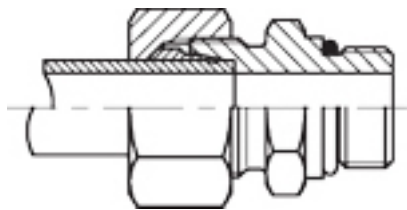

GE – M/ED Rak koppling – M Utv.

Produktgrupp	380
Justerbar	Nej
Skottgenomgång	Nej
Form	Rak

ED-tätning

Artikelnummer	Material	Rördim. (mm)	Gänga 1	Gänga 2
60100610	Stål	6	M 10x1	M 12x1.5
60100812	Stål	8	M 12x1.5	M 14x1.5
60101012	Stål	10	M 12x1.5	M 16x1.5
60101014	Stål	10	M 14x1.5	M 16x1.5
60101016	Stål	10	M 16x1.5	M 16x1.5
60101518	Stål	15	M 18x1.5	M 22x1.5
60101522	Stål	15	M 22x1.5	M 22x1.5
60101822	Stål	18	M 22x1.5	M 26x1.5
60102226	Stål	22	M 26x1.5	M 30x2
60102833	Stål	28	M 33x2	M 36x2
60103542	Stål	35	M 42x2	M 45x2