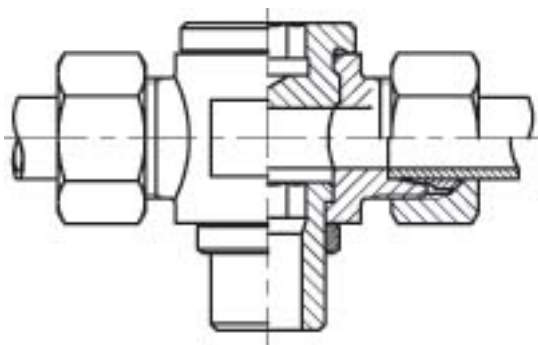

# Skärringskoppling T DSVT G-gänga L-serie

<b>Produktgrupp</b>	600
<b>Justerbar</b>	Nej
<b>Skottgenomgång</b>	Nej
<b>Komplett eller kropp</b>	Komplett

Banjo T – G utv. delad bult. Skärkantring, strypfri

Artikelnummer	Rördim. 1 (mm)	Rördim. 2 (mm)	Gänga 1	Gänga 2	Gänga 3
61140804	8	8	M 14x1.5	M 14x1.5	G 1/4"
61141004	10	10	M 16x1.5	M 16x1.5	G 1/4"
61141206	12	12	M 18x1.5	M 18x1.5	G 3/8"