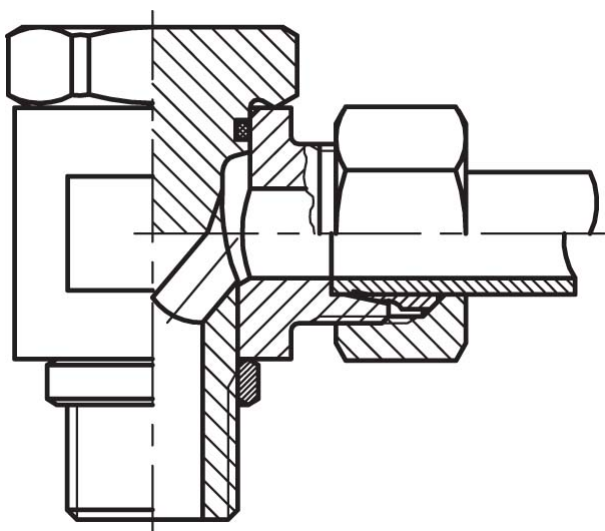

Skärringskoppling 90° WHB M-gänga S-serie

Produktgrupp
Justerbar
Skottgenomgång
Form

600
Nej
Nej
90°

Banjo - M Utv. Genomgående bult skärkantring, stryppfri

Artikelnummer	Material	Gänga 2	Rördim. (mm)	Gänga 1
66110612	Stål	M 14x1.5 Utvändig	6	M 12x1.5 Utvändig
66110814	Stål	M 16x1.5 Utvändig	8	M 14x1.5 Utvändig
66111016	Stål	M 18x1.5 Utvändig	10	M 16x1.5 Utvändig
66111218	Stål	M 20x1.5 Utvändig	12	M 18x1.5 Utvändig
66111622	Stål	M 24x1.5 Utvändig	16	M 22x1.5 Utvändig
66112027	Stål	M 30x2 Utvändig	20	M 27x2 Utvändig
66112533	Stål	M 36x2 Utvändig	25	M 33x2 Utvändig
66113042	Stål	M 42x2 Utvändig	30	M 42x2 Utvändig
66113848	Stål	M 52x2 Utvändig	38	M 48x2 Utvändig